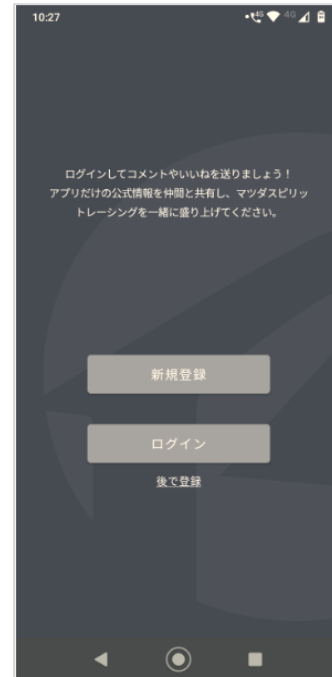

MAZDA SPIRIT RACING アプリ会員登録手順

6つのSTEPで会員登録完了!(約5分)

STEP1 規約同意

STEP2 新規登録

STEP3 メールアドレス登録

STEP4 メールアドレス認証 & 登録

STEP5 情報入力

STEP6 電話番号認証 & 登録

【STEP4_POINT】

- •登録したメールアドレスで受信した6桁のコードを確認
- •6桁のコードを入力(コピペ可能)
- •「コードの検証」ボタンをタップ
- •「登録」ボタンをタップ

【STEP5_POINT】

- •ユーザー名を設定(30文字以内)
- •パスワードを設定(8~64文字)
- •スマホの電話番号を入力
- •「確認コードを送信」ボタンをタップ

【STEP6_POINT】

- •登録した電話番号で受信した6桁のコードを確認
- •6桁のコードを入力(コピペ可能)
- •「コード検証」ボタンをタップ
- •「登録」ボタンをタップ