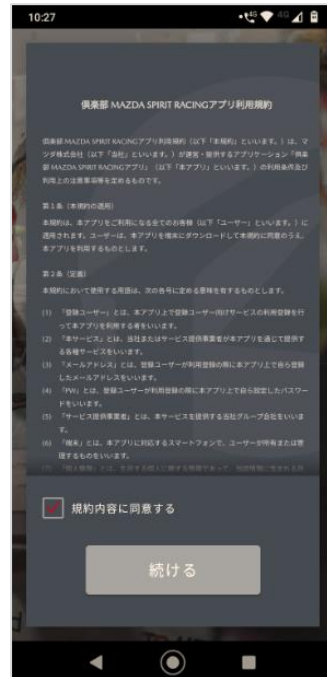

MAZDA SPIRIT RACING アプリ会員登録手順

6つのSTEPで会員登録完了!(約5分)

STEP1 規約同意